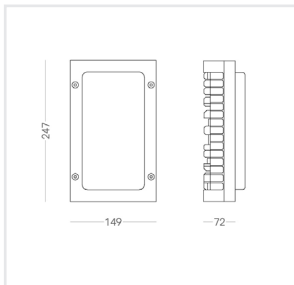

## 4789

---

aplique 10,5W antracita

---

material	aluminio fundido
acabado	antracita
potencia	10,5W
lumens	672LM
Tª de color	3000K
CRI	80

---

IP66