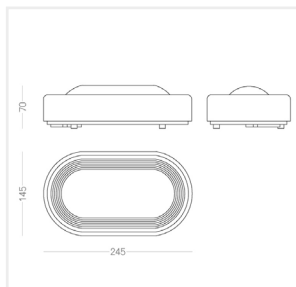

halo

7359

aplique antracita 9W 4000K 553LM IP65

material carcasa	policarbonato
material difusor	policarbonato
acabado	gris
potencia	9W
lumens	553LM
Tª de color	4000K
CRI	80

IP65