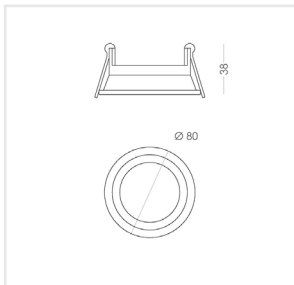

halo

6893

empotrable basculante blanco Ø80mm

material	aluminio
acabado	blanco
diámetro exterior	80 mm

· módulo/ lámpara y portalámparas no incluidos

IP20  Ø 72  30°